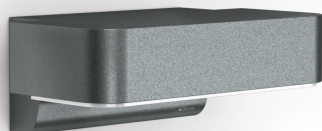

Lampada da esterno senza sensore

L 800 C

antracite
EAN 4007841 079291
Art. n. 079291

Schema elettrico Bluetooth